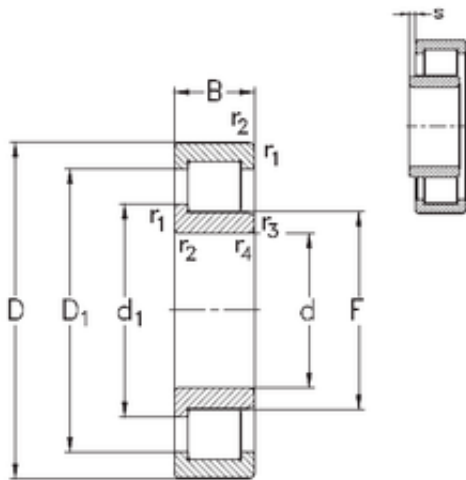

### 35 mm x 72 mm x 23 mm NKE NJ2207-E-TVP3 cylindrical roller bearings

Bearing No. NJ2207-E-TVP3

Size	35x72x23 mm
Bore Diameter	35 mm
Outer Diameter	72 mm
Width	23 mm
d	35 mm
F	44 mm
D	72 mm
B	23 mm
C	23 mm
r1 min.	1,1 mm
r2 min.	1,1 mm
r3 min.	0,6 mm
r4 min.	0,6 mm
S	2,9 mm
Weight	0,395 Kg
Basic dynamic load rating (C)	68 kN
Basic static load rating (C0)	65 kN

NJ2207-E-TVP3 Bearing 2D drawings and 3D CAD models