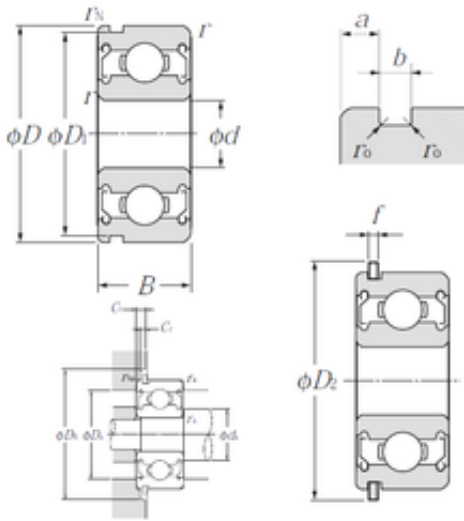

BEARING-SINGAPORE (PTE)LTD.

6 mm x 12 mm x 4 mm NTN F-SC6A06ZZ1NR
deep groove ball bearings

Bearing No. F-SC6A06ZZ1NR

Size	6x12x4 mm
Bore Diameter	6 mm
Outer Diameter	12 mm
Width	4 mm
d	6 mm
D	12 mm
B	4 mm
C	4 mm
rn	0,1 mm
a	0,78 mm
b	0,6 mm
f	0,55 mm
r min.	0,15 mm
r0 max.	0,02 mm
D1	11,15 mm
D2	14,2 mm
da min.	7,2 mm
da max	7,9 mm
Da max.	10,8 mm
ra max.	0,15 mm
Dx	14,9 mm
Cy	1,1 mm
Cz	0,6 mm
rn	0,1 mm
Weight	0,001 Kg

F-SC6A06ZZ1NR Bearing 2D drawings and 3D CAD models

BEARING-SINGAPORE (PTE)LTD.

Basic dynamic load rating (C)	0,64 kN
Basic static load rating (C0)	0,365 kN
(Grease) Lubrication Speed	40000 r/min