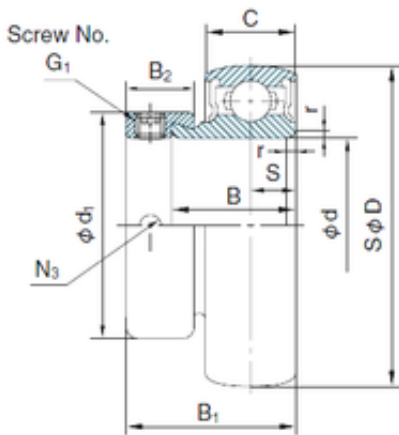

BEARING-SINGAPORE (PTE)LTD.

17 mm x 35 mm x 13,5 mm NACHI
MU003+ER deep groove ball bearings

Bearing No. MU003+ER

Size	17x35x13.5 mm
Bore Diameter	17 mm
Outer Diameter	35 mm
Width	13,5 mm
d	17 mm
D	35 mm
B	13,5 mm
C	10 mm
N3	3,5 mm
d1	25 mm
r	0,5 mm
B1	20,5 mm
B2	9,5 mm
S	5 mm
Thread (G)	M4 × 0,7
Weight	62 Kg
Basic dynamic load rating (C)	5,1 kN

MU003+ER Bearing 2D drawings and 3D CAD models