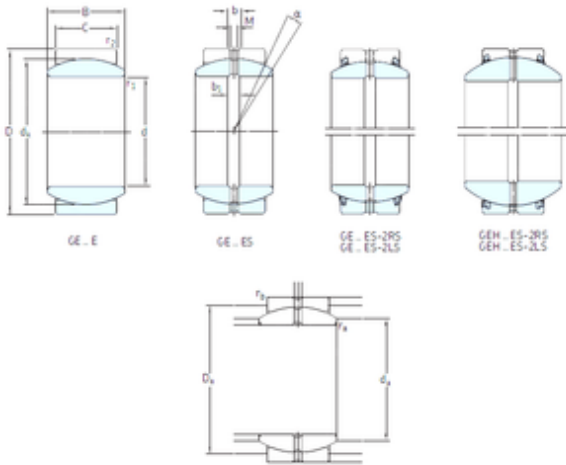

BEARING-SINGAPORE (PTE)LTD.

45 mm x 68 mm x 32 mm SKF GE45ES plain bearings

Bearing No. GE45ES

Size	45x68x32 mm
Bore Diameter	45 mm
Outer Diameter	68 mm
Width	32 mm
d	45 mm
D	68 mm
B	32 mm
C	25 mm
b	4,6 mm
b1	4,6 mm
dk	60 mm
r1 min.	0,6 mm
r2 min.	1 mm
M	3 mm
da min.	49,4 mm
da max	50,8 mm
Da min	57 mm
Da max.	63,6 mm
ra max.	0,6 mm
rb max.	1 mm
Angle	7 °
Weight	0,46 Kg
Basic dynamic load rating (C)	127 kN

GE45ES Bearing 2D drawings and 3D CAD models